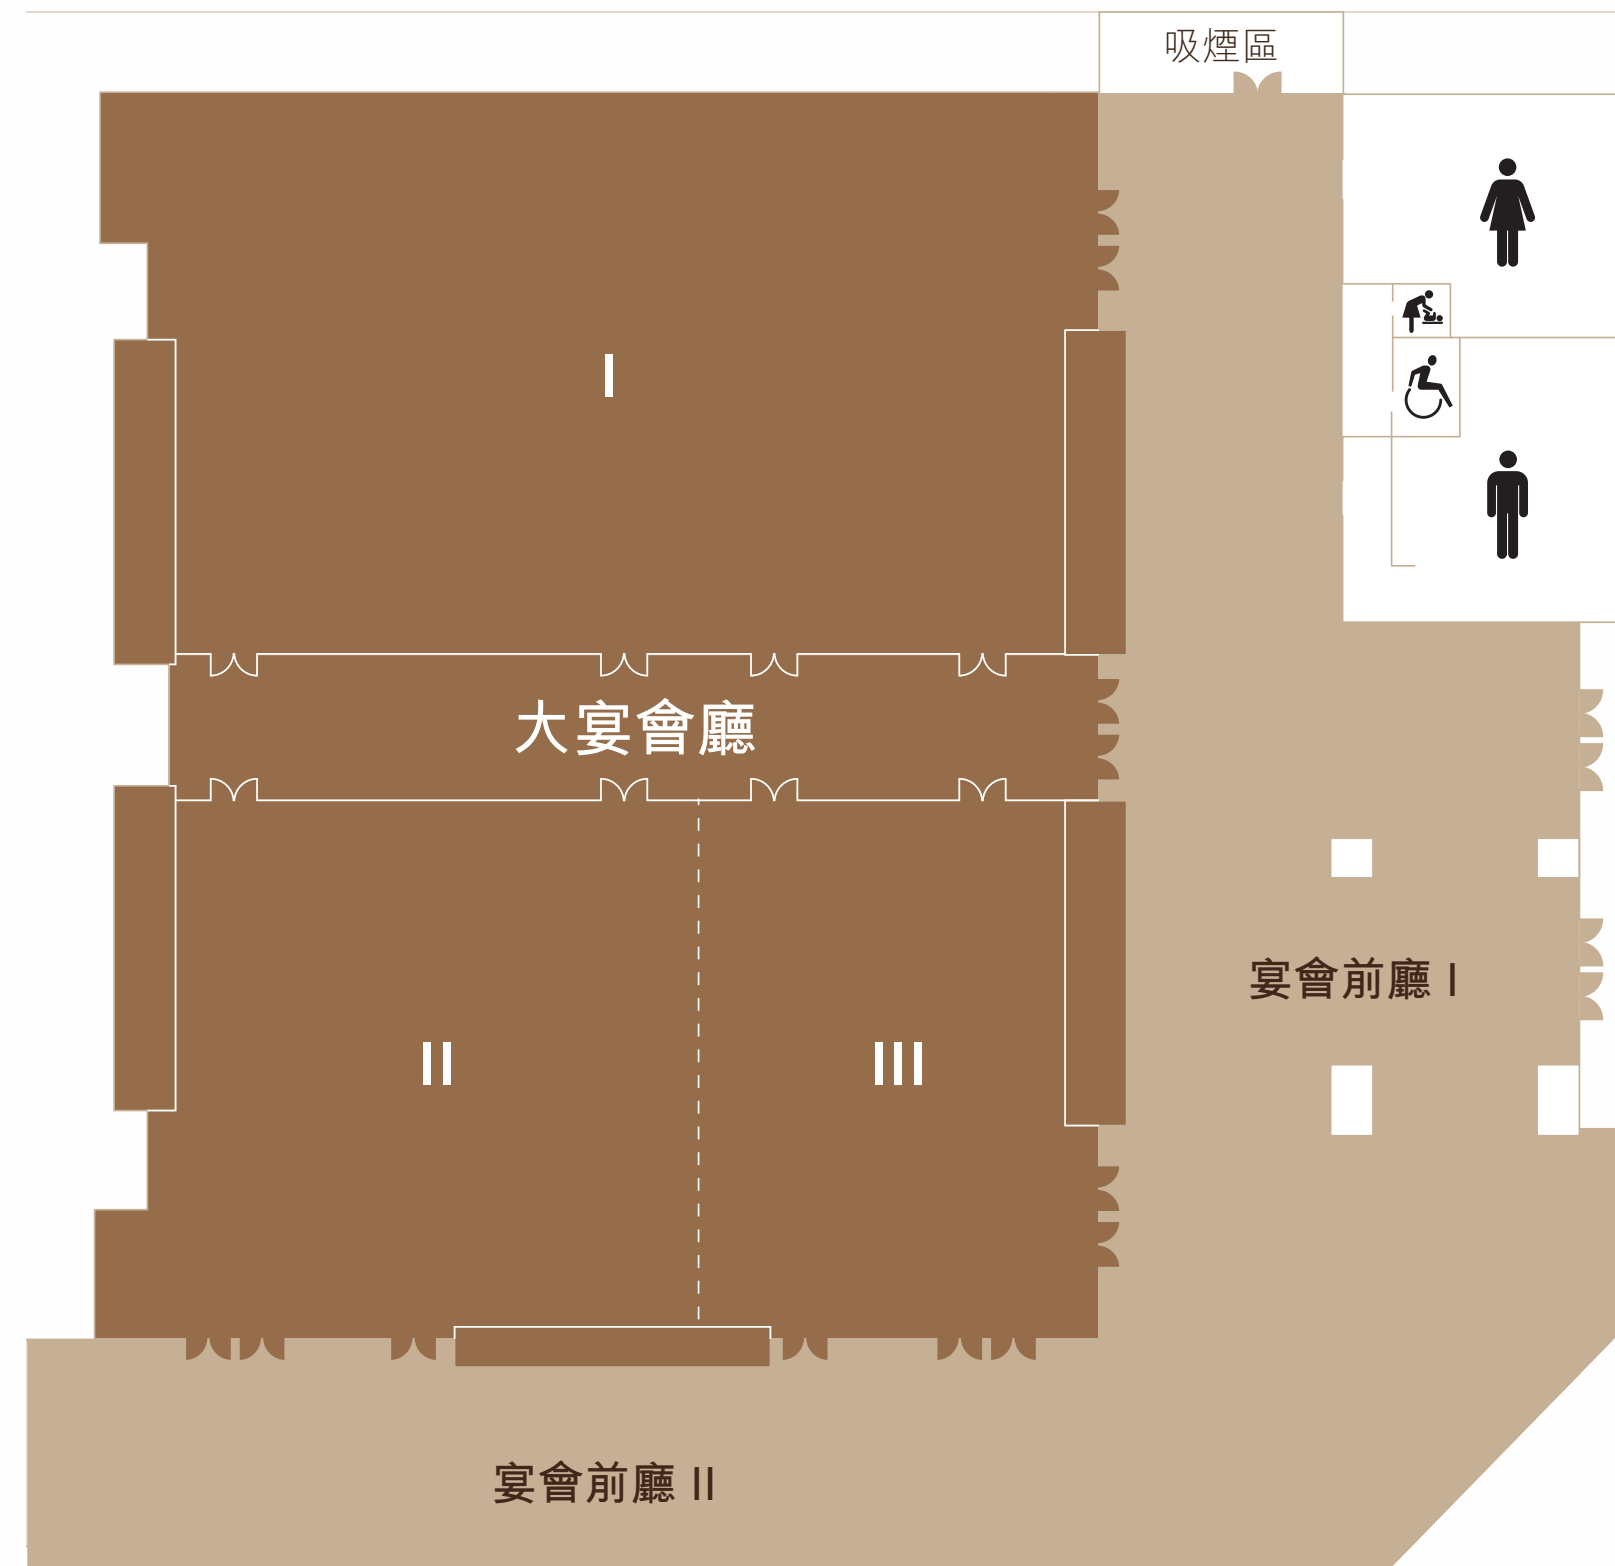

# 商務會議 及活動場地

新濠影滙提供超過4,000平方米的室內活動空間，打造矚目難懷忘的不同類型會議和慶典。場地靈活配置讓您可以舉辦任何活動，由專屬宴會到國際會議，再到夢幻婚禮等等。我們的團隊隨時準備根據您的主題定制一切，讓您的活動精彩紛呈。

BANQUETS AND  
EVENTS VENUE  
商務會議  
及活動場地

# 商務會議 及活動場地

面積約1,820平方米的大宴會廳，可舉辦為1,200人而設的宴會及容納超過1,500人的酒會。此大宴會廳亦可配置成最多三個獨立宴會廳。新濠影滙亦設有八個獨立會議廳可供會議及休息之用，並設有寬敞的接待區域。

BANQUETS AND  
EVENTS VENUE  
商務會議  
及活動場地

宴會廳平面圖

宴會廳平面圖

|                  | 規模                  |           |           | 型式 (可容人數) |     |    |     |     |       |       |
|------------------|---------------------|-----------|-----------|-----------|-----|----|-----|-----|-------|-------|
|                  | 尺寸<br>長 × 闊 × 高 (米) | 面積<br>平方米 | 面積<br>平方尺 | 劇場        | 課室  | U型 | 回型  | 會議室 | 晚宴    | 酒會    |
| 大宴會廳             | 37.0 × 50.0 × 7.0   | 1,820     | 19,590    | 1,836     | 897 | -  | -   | -   | 1,200 | 1,500 |
| 宴會廳 I            | 37.7 × 22.3 × 7.0   | 820       | 8,826     | 670       | 380 | 90 | 110 | 65  | 504   | 680   |
| 宴會廳 II           | 21.4 × 21.8 × 7.0   | 450       | 4,843     | 468       | 216 | 69 | 90  | 42  | 300   | 350   |
| 宴會廳 III          | 15.4 × 21.4 × 7.0   | 330       | 3,552     | 204       | 162 | 57 | 66  | 42  | 180   | 200   |
| 宴會廳 II + 宴會廳 III | 36.8 × 21.4 × 7.0   | 790       | 8,503     | 670       | 380 | 90 | 110 | 65  | 504   | 680   |
| 盛會庭園             | 66 × 20             | 1,320     | 14,208    | -         | -   | -  | -   | -   | 200   | 350   |