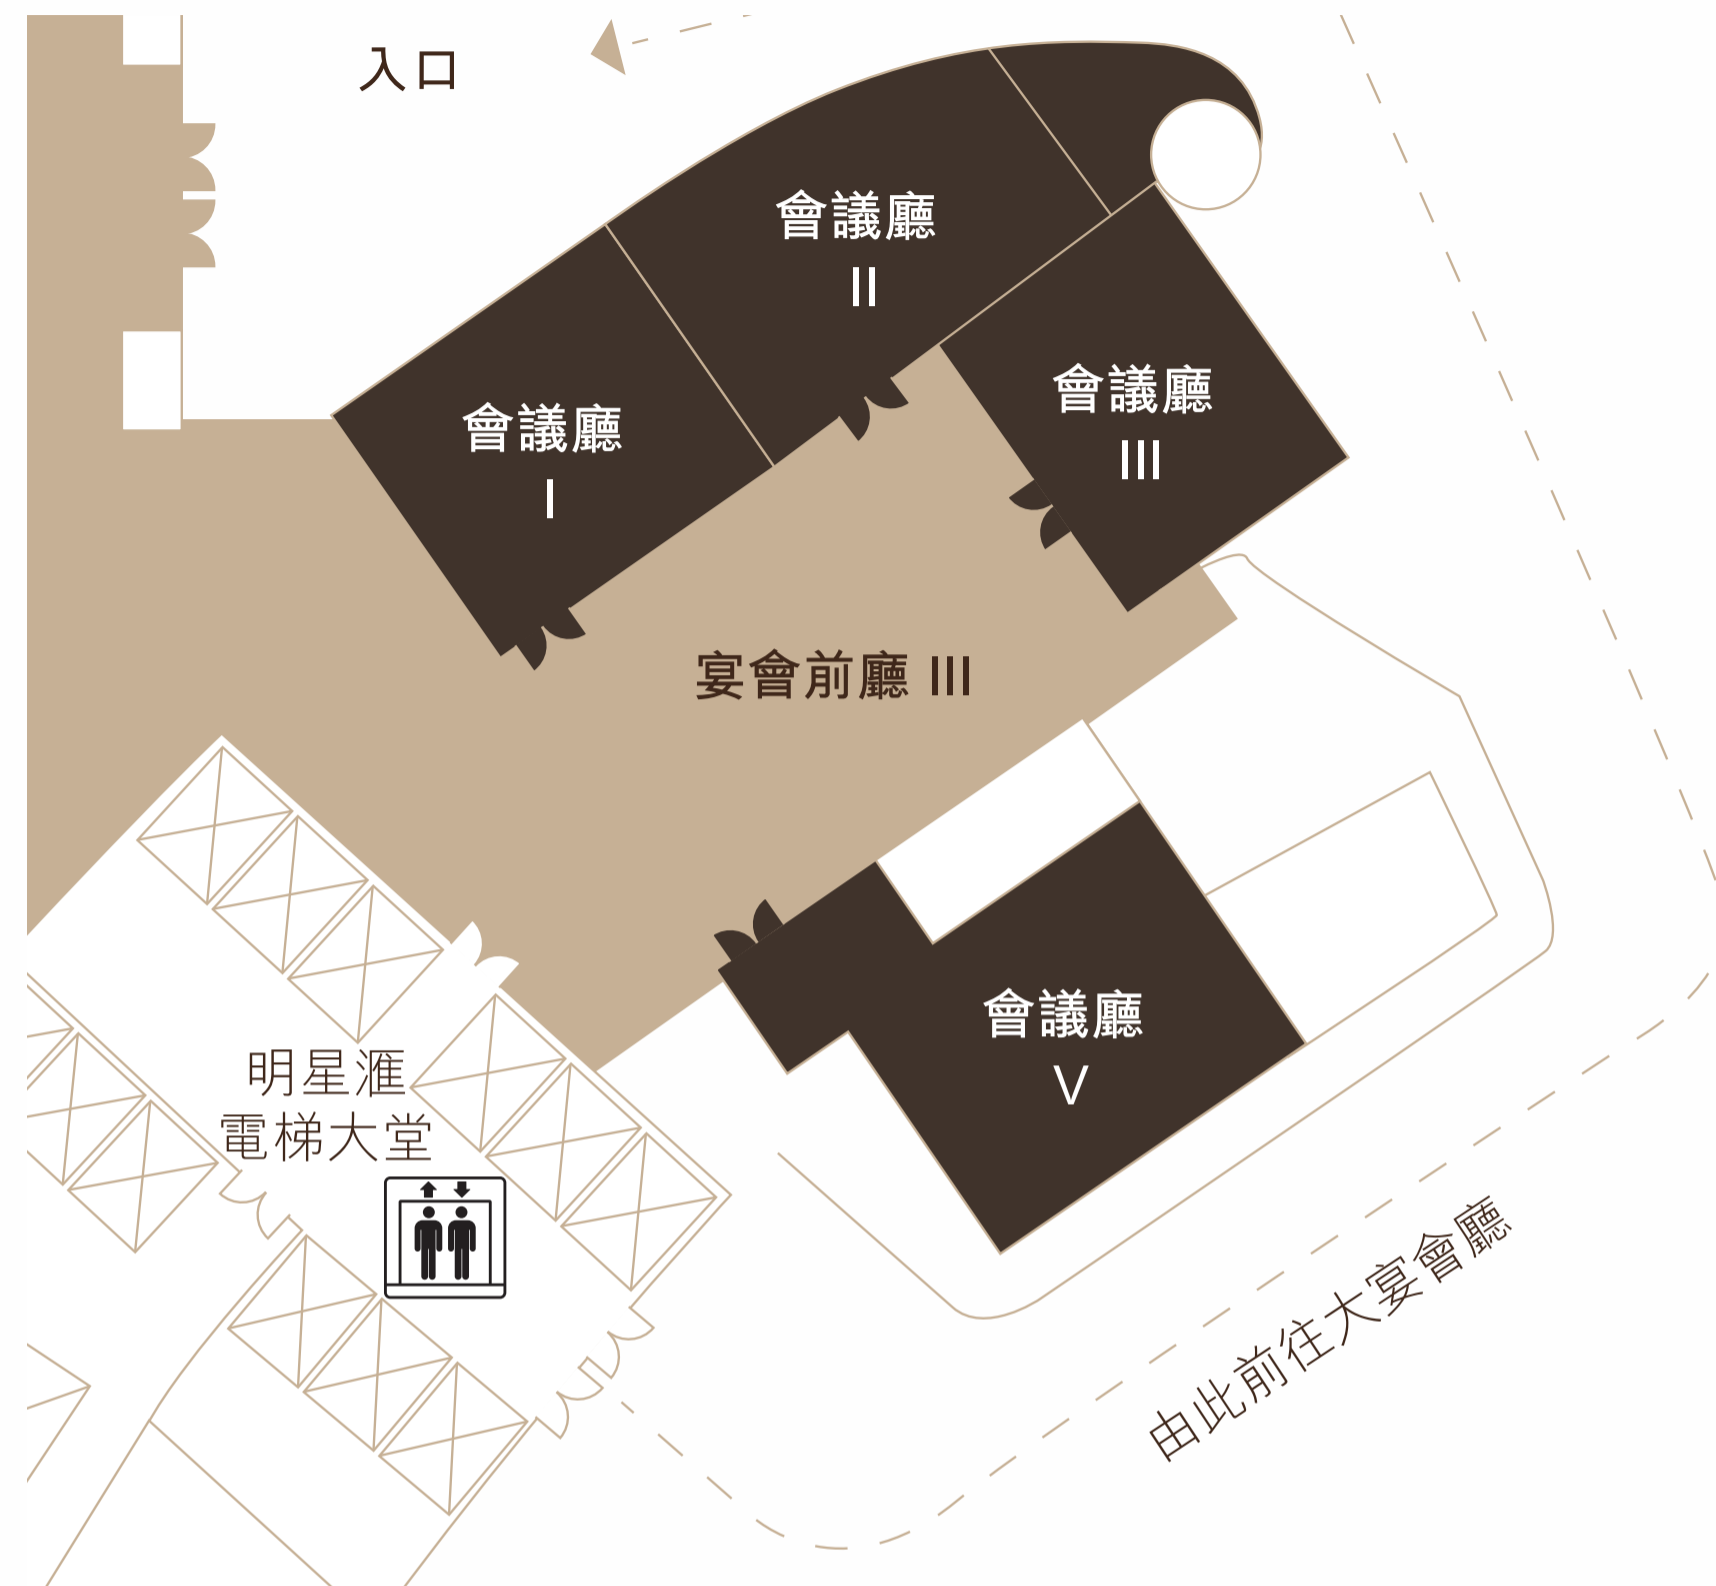

**BANQUETS AND
EVENTS VENUE**
商務會議
及活動場地

會議廳 I - V 平面圖

	規模			型式 (可容人數)						
	尺寸 長 x 闊 x 高 (米)	面積 平方米	面積 平方尺	劇場	課室	U型	回型	會議室	晚宴	酒會
會議廳 I	7.2 x 7.7 x 4.4	61	656	40	30	18	24	21	36	50
會議廳 II	10.0 x 6.6 x 4.4	71	764	50	30	21	24	21	36	50
會議廳 III	8.1 x 9.0 x 4.4	76	818	50	30	24	30	21	48	50
會議廳 V	12.5 x 10.6 x 4.4	101	1,087	80	36	24	30	27	48	50