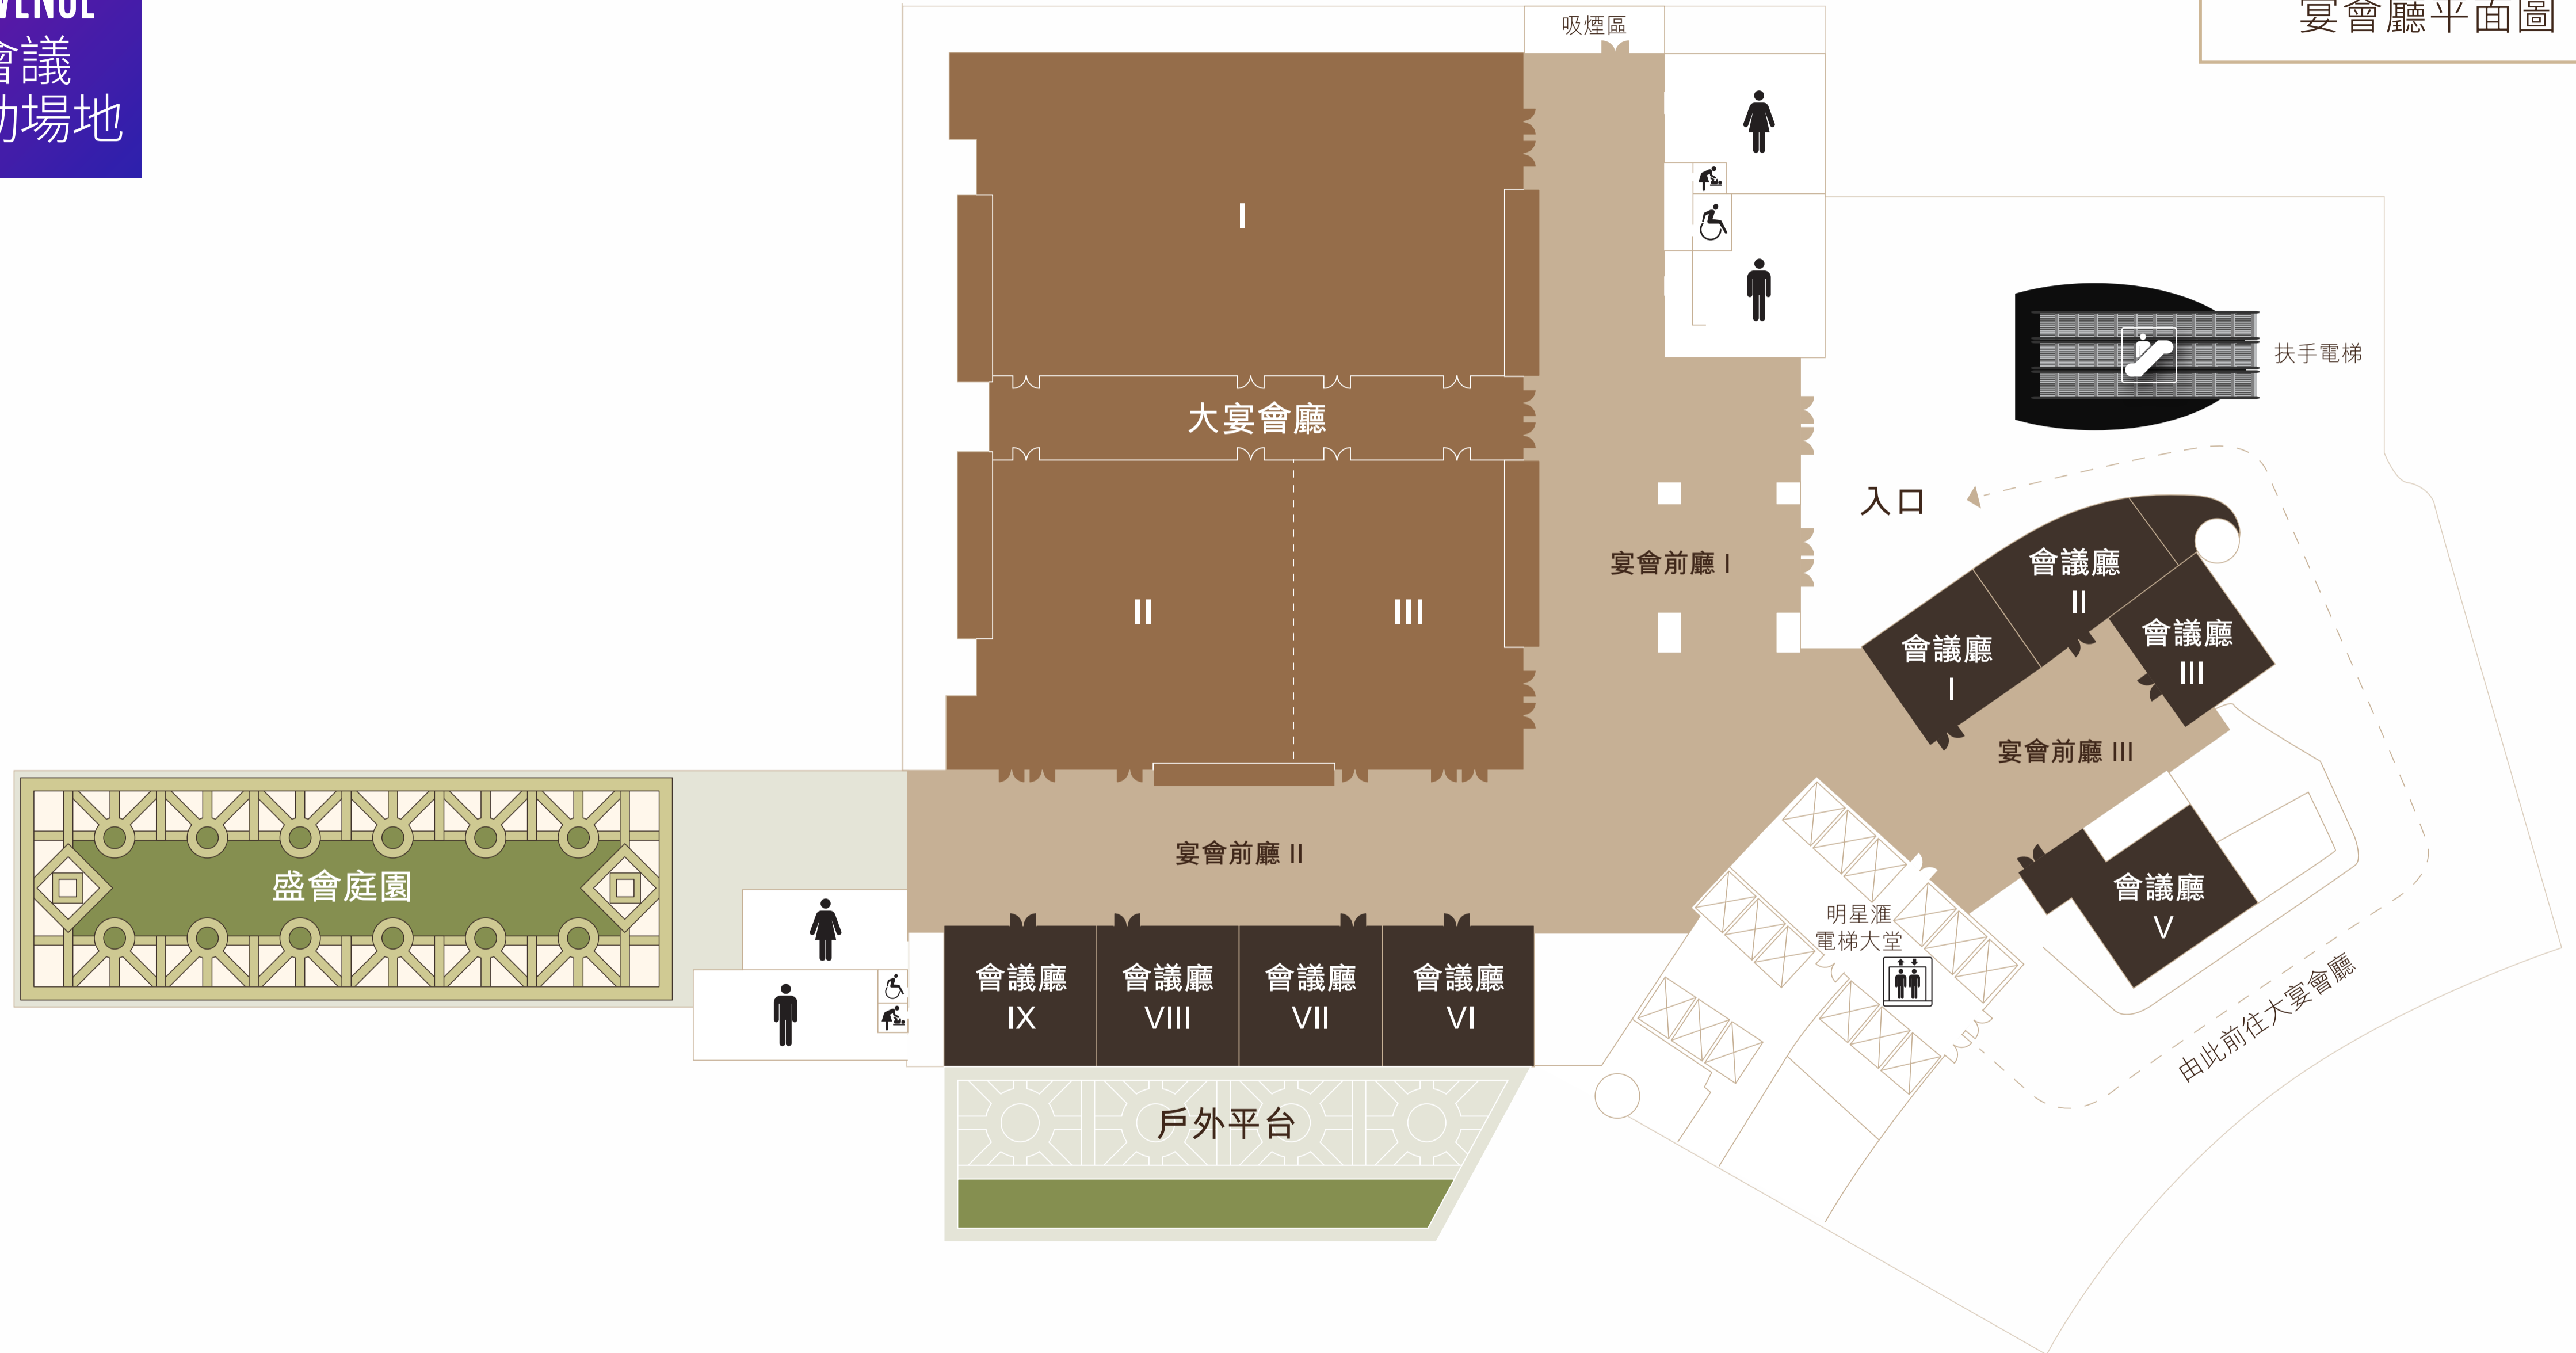

# 商務會議 及活動場地

新濠影滙提供超過4,000平方米的室內活動空間，打造矚目難懷忘的不同類型會議和慶典。場地靈活配置讓您可以舉辦任何活動，由專屬宴會到國際會議，再到夢幻婚禮等等。我們的團隊隨時準備根據您的主題定制一切，讓您的活動精彩紛呈。

BANQUETS AND  
EVENTS VENUE  
商務會議  
及活動場地

# 商務會議 及活動場地

面積約1,820平方米的大宴會廳，可舉辦為1,200人而設的宴會及容納超過1,500人的酒會。此大宴會廳亦可配置成最多三個獨立宴會廳。新濠影滙亦設有八個獨立會議廳可供會議及休息之用，並設有寬敞的接待區域。

BANQUETS AND  
EVENTS VENUE  
商務會議  
及活動場地

宴會廳平面圖

宴會廳平面圖

|                  | 規模                  |           |           | 型式 (可容人數) |     |    |     |     |       |       |
|------------------|---------------------|-----------|-----------|-----------|-----|----|-----|-----|-------|-------|
|                  | 尺寸<br>長 × 闊 × 高 (米) | 面積<br>平方米 | 面積<br>平方尺 | 劇場        | 課室  | U型 | 回型  | 會議室 | 晚宴    | 酒會    |
| 大宴會廳             | 37.0 × 50.0 × 7.0   | 1,820     | 19,590    | 1,836     | 897 | -  | -   | -   | 1,200 | 1,500 |
| 宴會廳 I            | 37.7 × 22.3 × 7.0   | 820       | 8,826     | 670       | 380 | 90 | 110 | 65  | 504   | 680   |
| 宴會廳 II           | 21.4 × 21.8 × 7.0   | 450       | 4,843     | 468       | 216 | 69 | 90  | 42  | 300   | 350   |
| 宴會廳 III          | 15.4 × 21.4 × 7.0   | 330       | 3,552     | 204       | 162 | 57 | 66  | 42  | 180   | 200   |
| 宴會廳 II + 宴會廳 III | 36.8 × 21.4 × 7.0   | 790       | 8,503     | 670       | 380 | 90 | 110 | 65  | 504   | 680   |
| 盛會庭園             | 66 × 20             | 1,320     | 14,208    | -         | -   | -  | -   | -   | 200   | 350   |