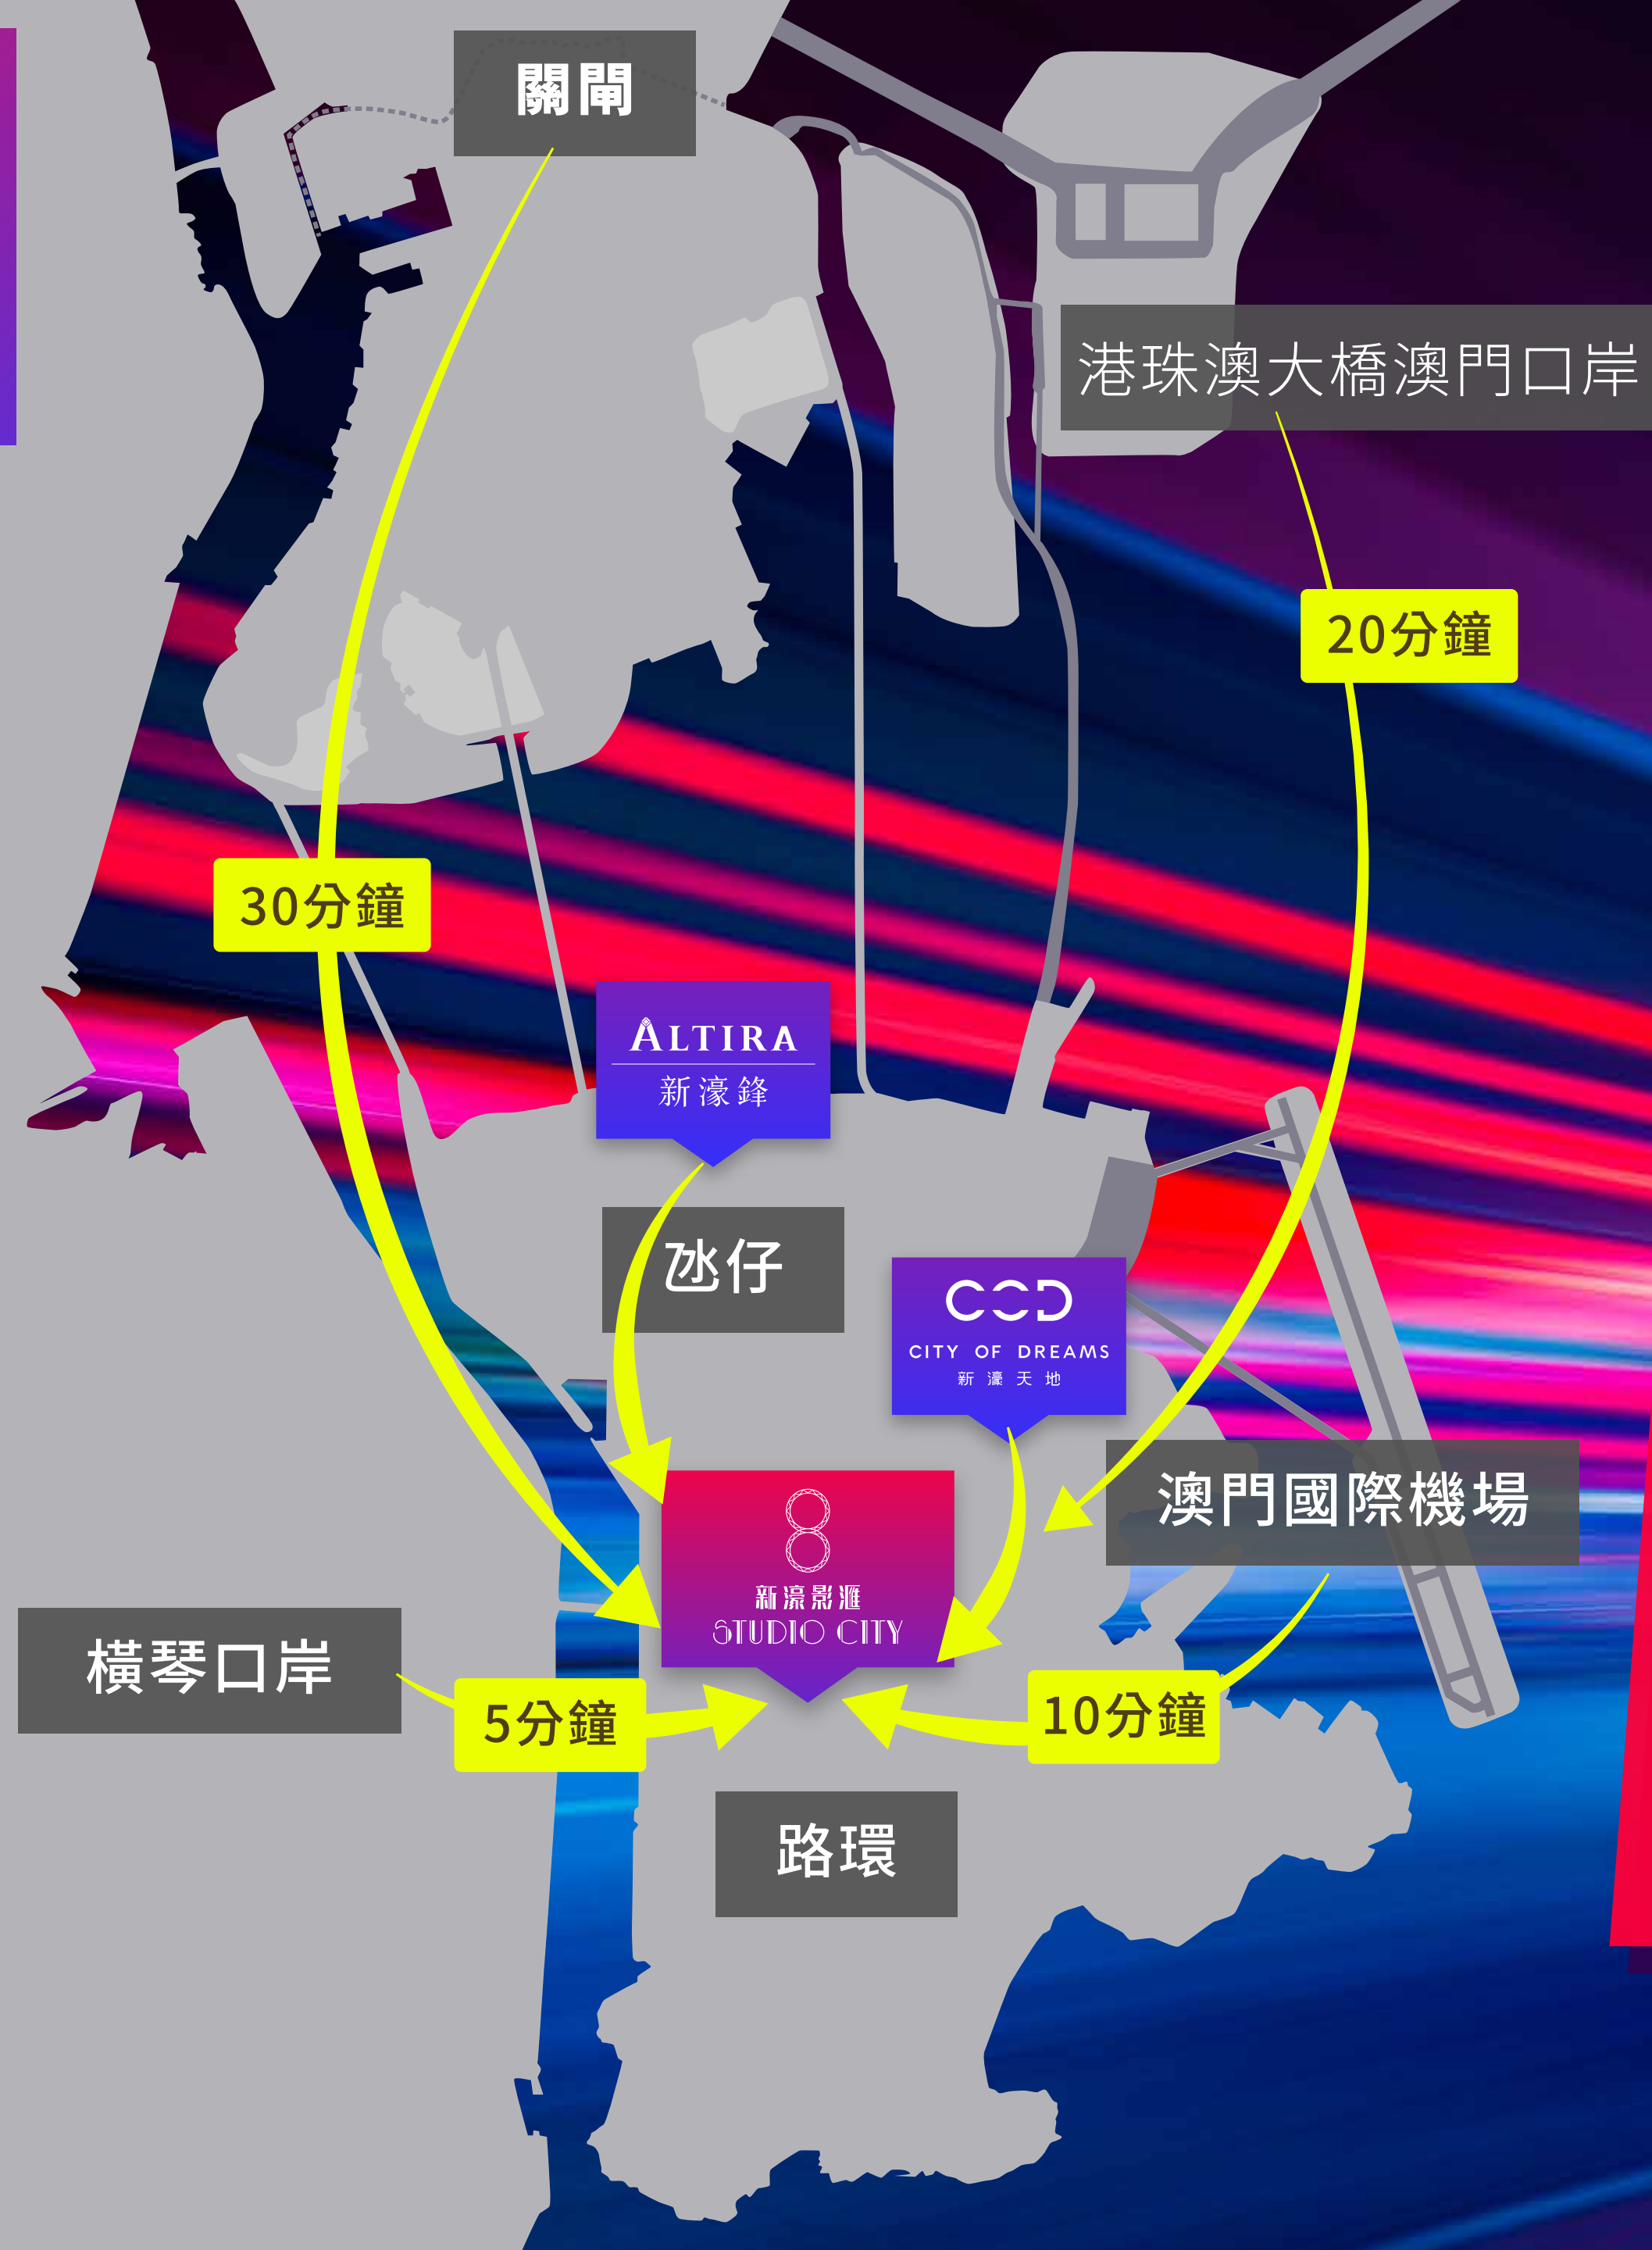

# 綜藝館

空前未有的耀眼演出

震撼全球

EVENT CENTER  
綜藝館

# 新濠影滙綜藝館

新濠影滙綜藝館，為您帶來首屈一指的現場娛樂、體壇盛事、以及頒獎典禮等盛事。專業的設施、先進的器材，世界級衛星轉播系統，頂尖音響效果，成就一幕幕扣人心弦的舞台經典；豪華殿堂內的5,000座位，讓觀眾在極度舒適的環境，迎接無與倫比的感官體驗。2023年，郭富城、容祖兒及黎明(排名不分先後)亦在此呈獻「新濠尊屬系列演唱會」合共90場精彩個人演唱會。

TRANSPORTATION  
如何前往

# 如何前往

舉步而至  
就近璀璨勝地

# 無縫即達

新濠影滙位於橫琴口岸旁的路氹城，地理位置相當便捷。從澳門國際機場或氹仔客運碼頭可搭乘免費穿梭巴士、汽車或公共交通工具只需10分鐘即可到達。為方便客人探索澳門，亦提供往返新濠影滙和其他主要景點的免費穿越巴士。

關閘 / 氹仔客運碼頭 / 澳門國際機場 / 橫琴口岸 /  
度假村連接 (新濠天地 ⇄ 新濠影滙 ⇄ 新濠天地)

STUDIO CITY

新濠影滙