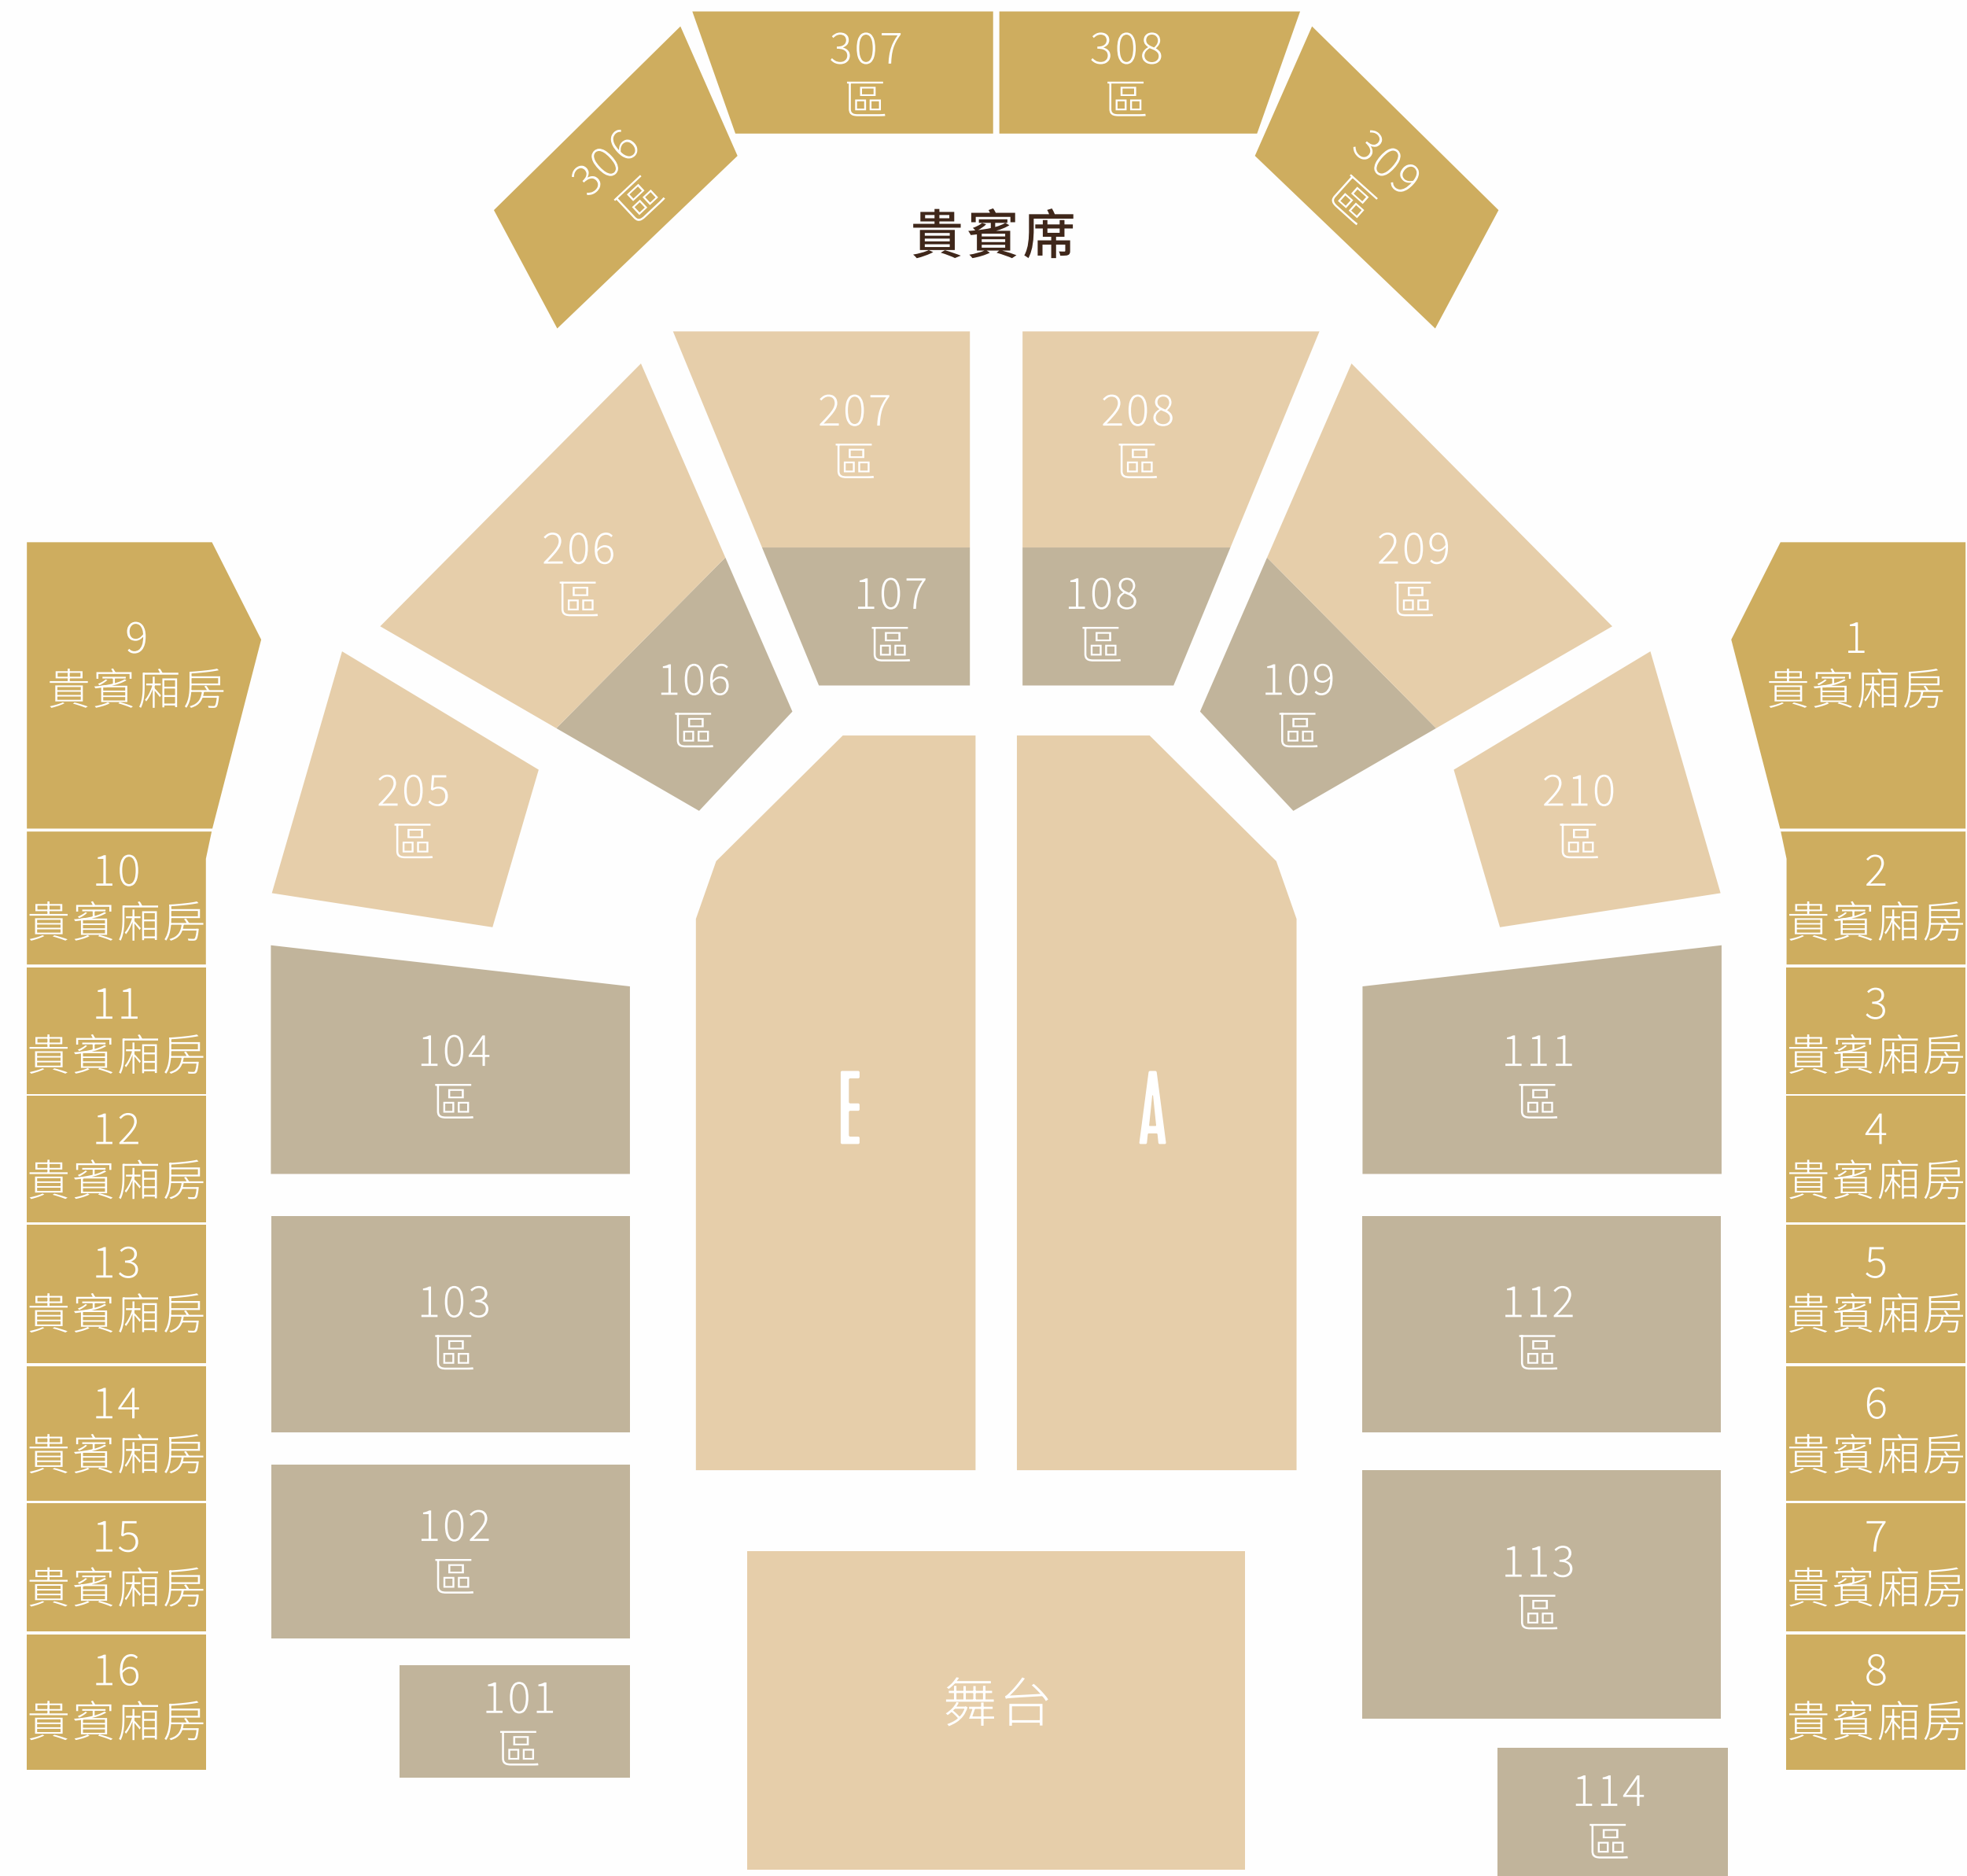

**BANQUETS AND  
EVENTS VENUE**  
商務會議  
及活動場地

會議廳 VI - IX 平面圖

|                   | 規模                  |           |           | 型式 (可容人數) |    |    |    |     |     |     |
|-------------------|---------------------|-----------|-----------|-----------|----|----|----|-----|-----|-----|
|                   | 尺寸<br>長 x 闊 x 高 (米) | 面積<br>平方米 | 面積<br>平方尺 | 劇場        | 課室 | U型 | 回型 | 會議室 | 晚宴  | 酒會  |
| 會議廳 VI            | 10.0 x 9.2 x 4.4    | 88        | 947       | 84        | 54 | 27 | 30 | 21  | 60  | 70  |
| 會議廳 VII           | 9.7 x 8.7 x 4.4     | 88        | 947       | 84        | 54 | 27 | 30 | 21  | 60  | 70  |
| 會議廳 VI + 會議廳 VII  | 19.9 x 9.2 x 4.4    | 176       | 1,894     | 168       | 96 | 54 | 60 | 51  | 120 | 140 |
| 會議廳 VIII          | 9.8 x 8.7 x 4.4     | 88        | 947       | 84        | 54 | 27 | 30 | 21  | 60  | 70  |
| 會議廳 IX            | 10.1 x 8.7 x 4.4    | 89        | 957       | 84        | 54 | 27 | 30 | 21  | 60  | 70  |
| 會議廳 VIII + 會議廳 IX | 20.1 x 8.7 x 4.4    | 177       | 1,905     | 168       | 96 | 54 | 60 | 51  | 120 | 140 |

# 綜藝館

空前未有的耀眼演出

震撼全球

EVENT CENTER  
綜藝館

# 新濠影滙綜藝館

新濠影滙綜藝館，為您帶來首屈一指的現場娛樂、體壇盛事、以及頒獎典禮等盛事。專業的設施、先進的器材，世界級衛星轉播系統，頂尖音響效果，成就一幕幕扣人心弦的舞台經典；豪華殿堂內的5,000座位，讓觀眾在極度舒適的環境，迎接無與倫比的感官體驗。2023年，郭富城、容祖兒及黎明(排名不分先後)亦在此呈獻「新濠尊屬系列演唱會」合共90場精彩個人演唱會。

TRANSPORTATION  
如何前往