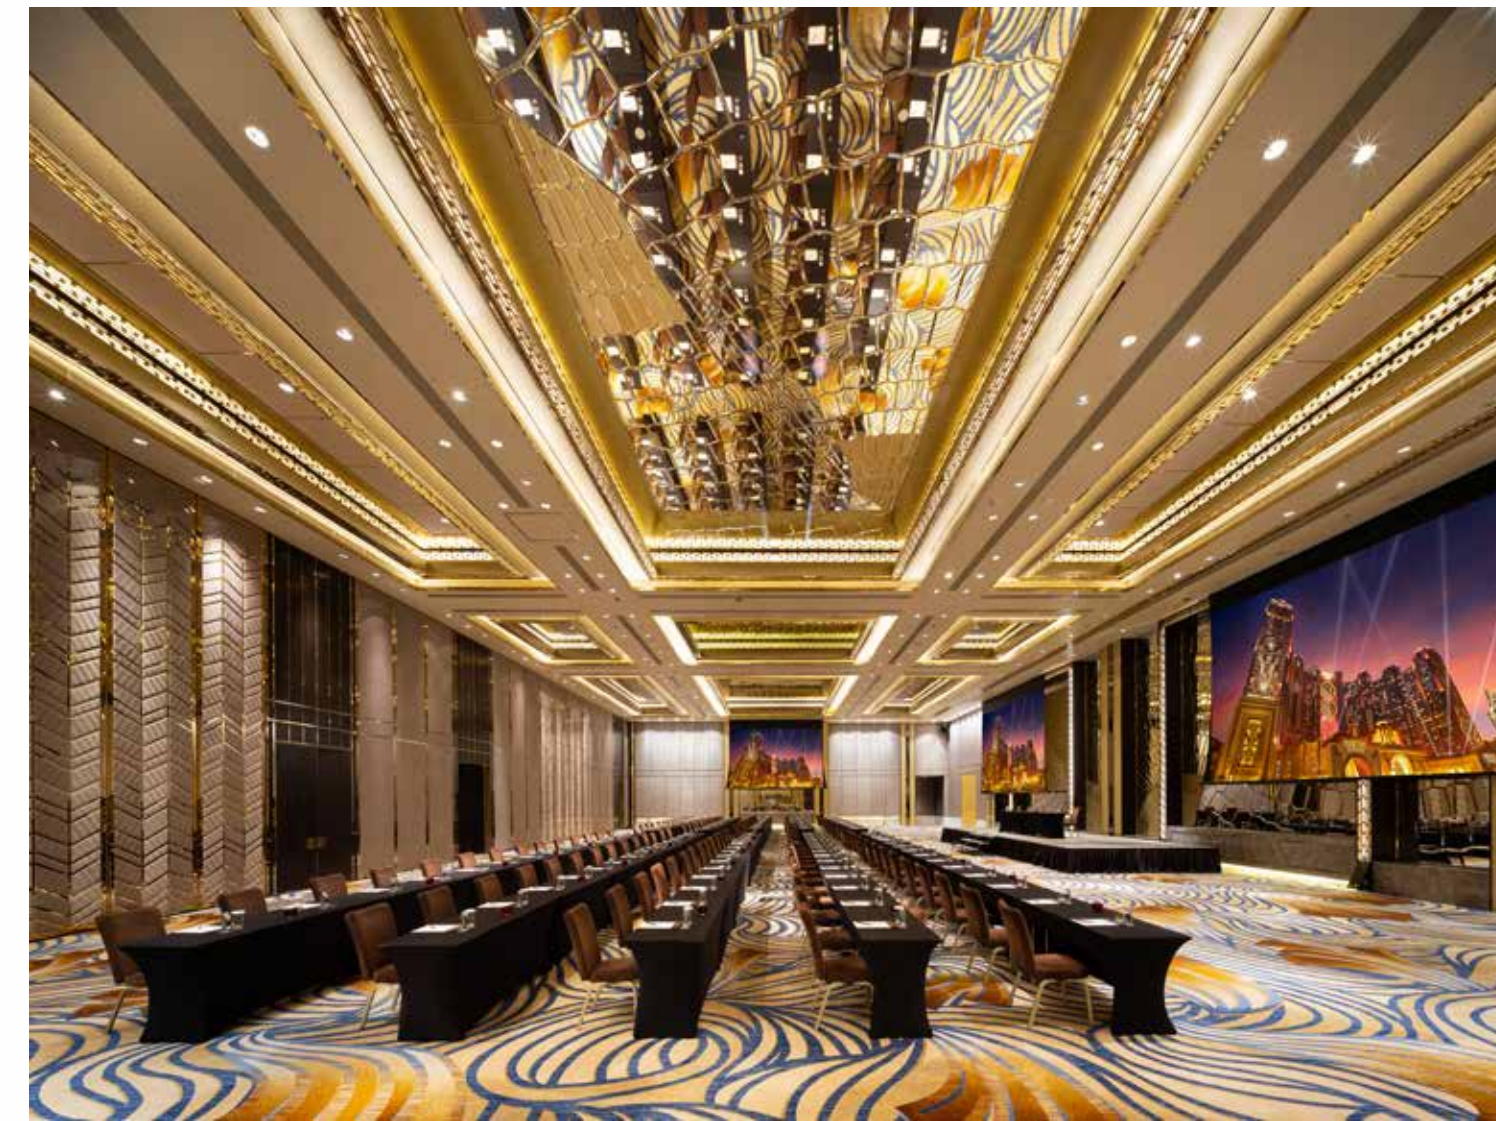

# 商務會議 及活動場地

面積約1,820平方米的大宴會廳，可舉辦為1,200人而設的宴會及容納超過1,500人的酒會。此大宴會廳亦可配置成最多三個獨立宴會廳。新濠影滙亦設有八個獨立會議廳可供會議及休息之用，並設有寬敞的接待區域。

BANQUETS AND  
EVENTS VENUE  
商務會議  
及活動場地

宴會廳平面圖

宴會廳平面圖

|                  | 規模                  |           |           | 型式 (可容人數) |     |    |     |     |       |       |
|------------------|---------------------|-----------|-----------|-----------|-----|----|-----|-----|-------|-------|
|                  | 尺寸<br>長 × 闊 × 高 (米) | 面積<br>平方米 | 面積<br>平方尺 | 劇場        | 課室  | U型 | 回型  | 會議室 | 晚宴    | 酒會    |
| 大宴會廳             | 37.0 × 50.0 × 7.0   | 1,820     | 19,590    | 1,836     | 897 | -  | -   | -   | 1,200 | 1,500 |
| 宴會廳 I            | 37.7 × 22.3 × 7.0   | 820       | 8,826     | 670       | 380 | 90 | 110 | 65  | 504   | 680   |
| 宴會廳 II           | 21.4 × 21.8 × 7.0   | 450       | 4,843     | 468       | 216 | 69 | 90  | 42  | 300   | 350   |
| 宴會廳 III          | 15.4 × 21.4 × 7.0   | 330       | 3,552     | 204       | 162 | 57 | 66  | 42  | 180   | 200   |
| 宴會廳 II + 宴會廳 III | 36.8 × 21.4 × 7.0   | 790       | 8,503     | 670       | 380 | 90 | 110 | 65  | 504   | 680   |
| 盛會庭園             | 66 × 20             | 1,320     | 14,208    | -         | -   | -  | -   | -   | 200   | 350   |